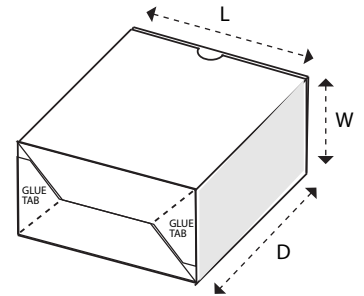

BOX STYLES

**ROLL TUCK
TOP**

**SNAP LOCK
BOTTOM**

**ROLL TUCK
FRONT**

**AUTO LOCK
BOTTOM**

GABLE

808-845-3262
info@danalabels.com

1920 Colburn St.
Honolulu HI 96817