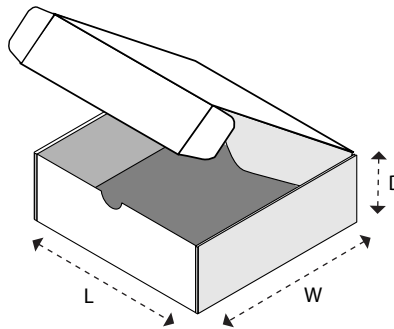

BOX STYLES

**ROLL TUCK
TOP**

**SNAP LOCK
BOTTOM**

**ROLL TUCK
FRONT**

**AUTO LOCK
BOTTOM**

GABLE

808-845-3262
info@danalabels.com

1920 Colburn St.
Honolulu HI 96817