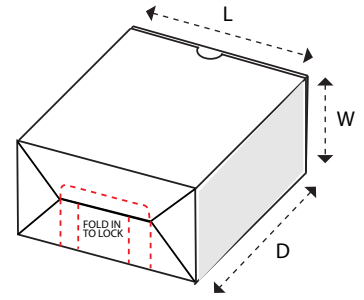

BOX STYLES

**ROLL TUCK
TOP**

**SNAP LOCK
BOTTOM**

**ROLL TUCK
FRONT**

**AUTO LOCK
BOTTOM**

GABLE

808-845-3262
info@danalabels.com

1920 Colburn St.
Honolulu HI 96817