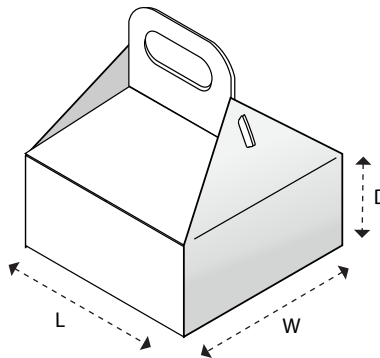

BOX STYLES

**ROLL TUCK
TOP**

**SNAP LOCK
BOTTOM**

**ROLL TUCK
FRONT**

**AUTO LOCK
BOTTOM**

GABLE

808-845-3262
info@danalabels.com

1920 Colburn St.
Honolulu HI 96817